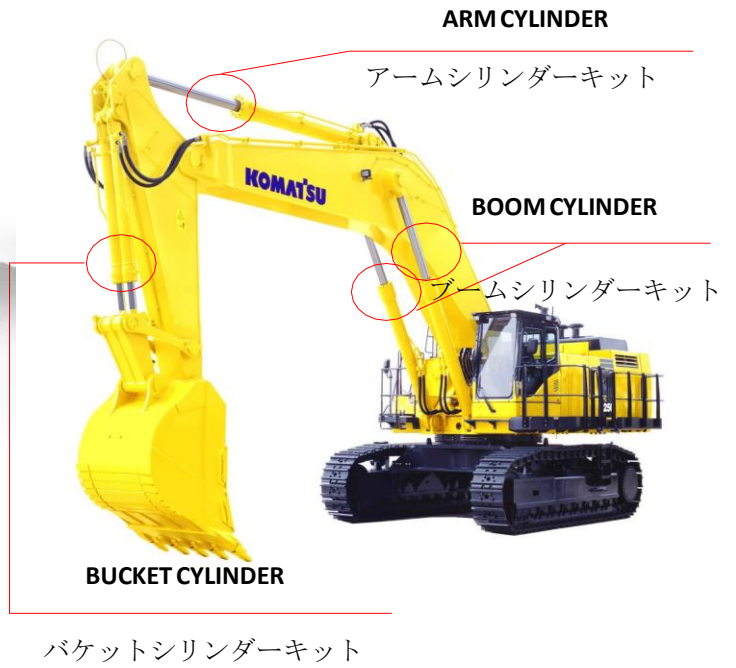

TOMOHI JAPAN

www.tomohi.jp

**HIGH SEALING TECHNOLOGY
CYLINDER REPAIR SEAL KIT**

HIGH GRADE

Made in Japan

www.tomohi.jp
Made in Japan

CYLINDER SEAL KIT in EXCVATOR and etc.

EQUIPMENT

TOMOHI SEAL KIT

www.tomohi.jp

油圧式パワーショベルの各部名称

- ① カウンタウエイト
- ② エンジン カバー
- ③ ラジエータ&オイル クーラ
- ④ エンジン
- ⑤ エア クリーナ
- ⑥ バッテリ
- ⑦ オペレータ シート
- ⑧ ハイドロリック タンク
- ⑨ コントロール レバー
- ⑩ フュエル タンク
- ⑪ キャブ

- ⑫ スイング ベアリング
- ⑬ ストレージ ボックス
- ⑭ スイベル ジョイント
- ⑮ ブーム シリンダ (BOOM)
- ⑯ アーム シリンダ (Arm)
- ⑰ アーム (Arm)
- ⑱ バケット シリンダ (Bucket)
- ⑳ リンク
- ㉑ ロッド
- ㉒ バケット